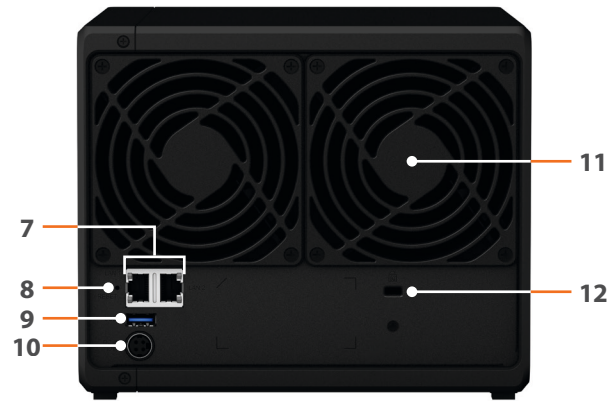

## Descripción del hardware

Parte frontal

Parte trasera

1	Indicador de estado	2	Indicador de estado del disco	3	Seguro de la bandeja de discos	4	Puerto USB 3.0
5	Botón e indicador de alimentación	6	Bandeja de discos	7	Puerto RJ-45 1GbE	8	Botón RESET
9	Puerto USB 3.0	10	Puerto de alimentación	11	Ventilador	12	Ranura de seguridad Kensington