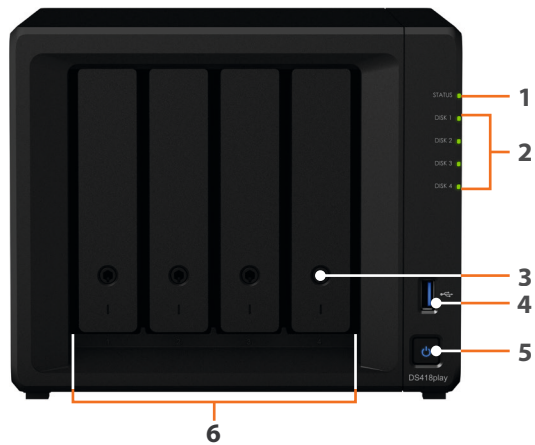

## Descripción del hardware

Parte frontal

Parte trasera

1	Indicador de estado	2	Indicador de estado del disco	3	Seguro de la bandeja de discos	4	Puerto USB 3.0
5	Botón e indicador de alimentación	6	Bandeja de discos	7	Puerto RJ-45 1GbE	8	Botón RESET
9	Puerto USB 3.0	10	Puerto de alimentación	11	Ventilador	12	Ranura de seguridad Kensington